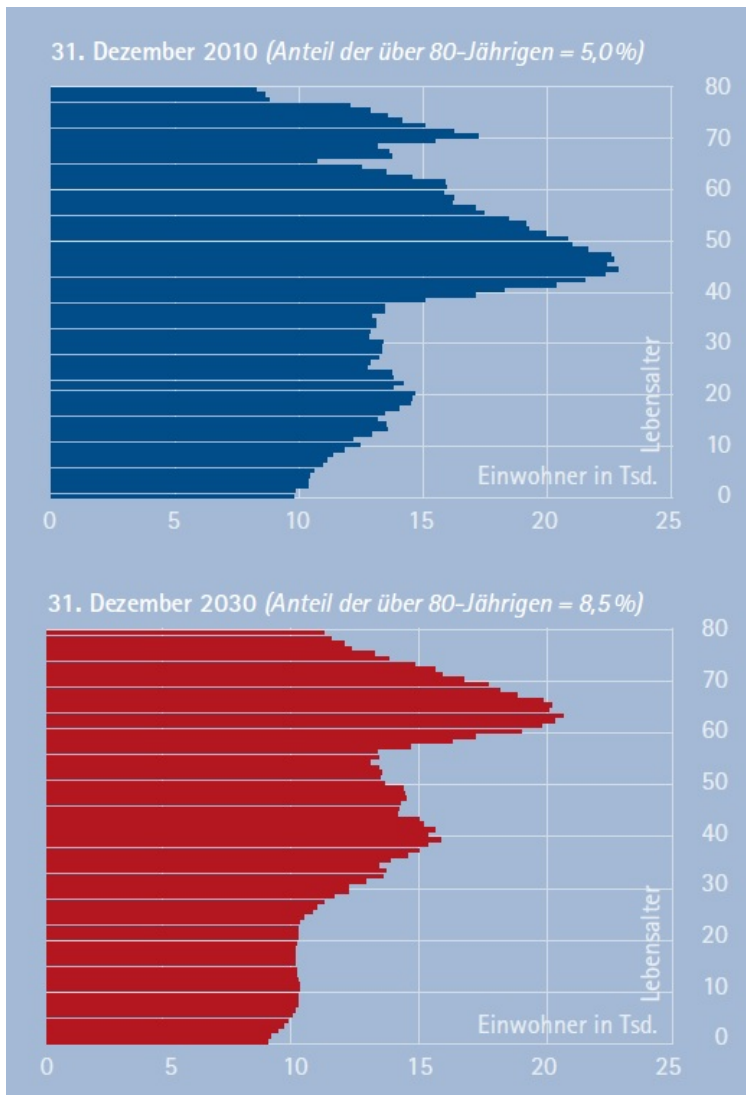

## Bevölkerungsdaten

© eyetronic - Fotolia.com

Auf dieser Seite erhalten Sie Daten zur Anzahl der Einwohner in den einzelnen Städten und Gemeinden des IHK-Bezirks. Detaillierte Daten zur Einwohnerstruktur (Alters- und Geschlechterstruktur) in den einzelnen Gemeinden erhalten Sie im [Standortinformationssystem](#) der Industrie- und Handelskammern Mittlerer Niederrhein und Düsseldorf. Daten zur demografischen Entwicklung erhebt zudem die statistische Landesbehörde IT.NRW.

Auch am Mittleren Niederrhein ist der demografische Wandel eine der größten Herausforderungen der kommenden Jahre. Dies zeigen die Alterspyramiden für die Jahre 2010 und 2030, die auf Basis von Daten von IT.NRW erstellt wurden.

Die Grafik zeigt, dass die Bevölkerung am Mittleren Niederrhein im Jahr 2030 im Vergleich zu 2010 wesentlich älter sein wird. Dies lässt sich auch an weiteren Zahlen belegen. So wird das mittlere Alter im Jahr 2030 bei 49 Jahren und damit vier Jahre über dem aktuellen Medianalter liegen. Jeder fünfte Einwohner wird im Jahr 2030 70 Jahre und älter sein, derzeit sind es gut 12 Prozent. Der Anteil der jüngeren „Semester“ wird dagegen systematisch sinken. So waren zum 31. Dezember 2010 19,5 Prozent der Einwohner am Mittleren Niederrhein unter 20 Jahre, 20 Jahre später wird dieser Anteil nur noch 17 Prozent betragen.