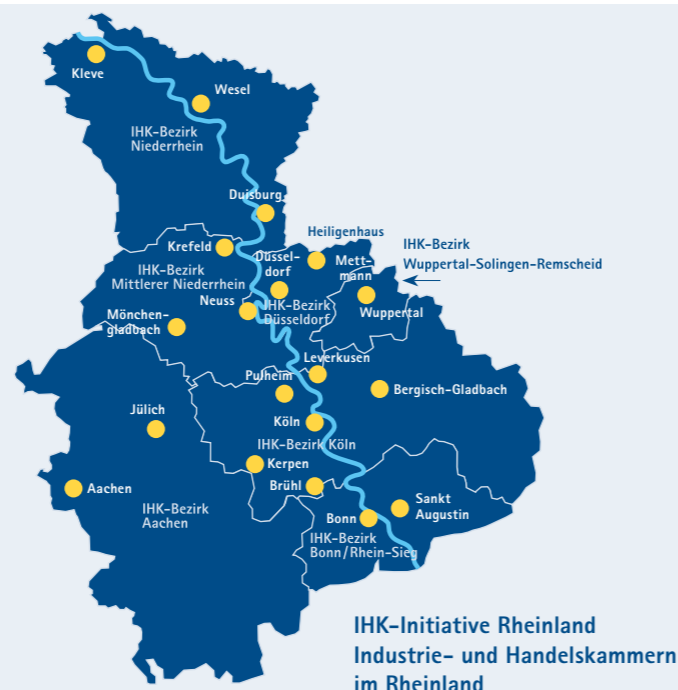

Was bietet das Rheinland?

Eine Menge!

Die Zahl der dualen Studiengänge im Rheinland wächst stetig. Jugendliche können bereits rund 100 Studienangebote an mehr als 17 Hochschulen mit 34 Standorten nutzen und finden ein besonders vielfältiges Angebot in einer der stärksten Wirtschaftsregionen Deutschlands vor. Die große Zahl an Hochschulstandorten, Studiengängen und Unternehmen macht es leicht, seinen Wunschstudiengang und sein Wunschunternehmen zu finden.

Die Industrie- und Handelskammern Aachen, Bonn / Rhein-Sieg, Düsseldorf, Köln, Mittlerer Niederrhein, Niederrhein und Wuppertal-Solingen-Remscheid haben sich zur IHK-Initiative Rheinland mit dem Ziel der Stärkung ihrer Wirtschaftsregion zusammengeschlossen. Die Initiative unterstützt die bestehenden teilregionalen Kooperationen sowie die Dachmarke der Metropolregion Rheinland.