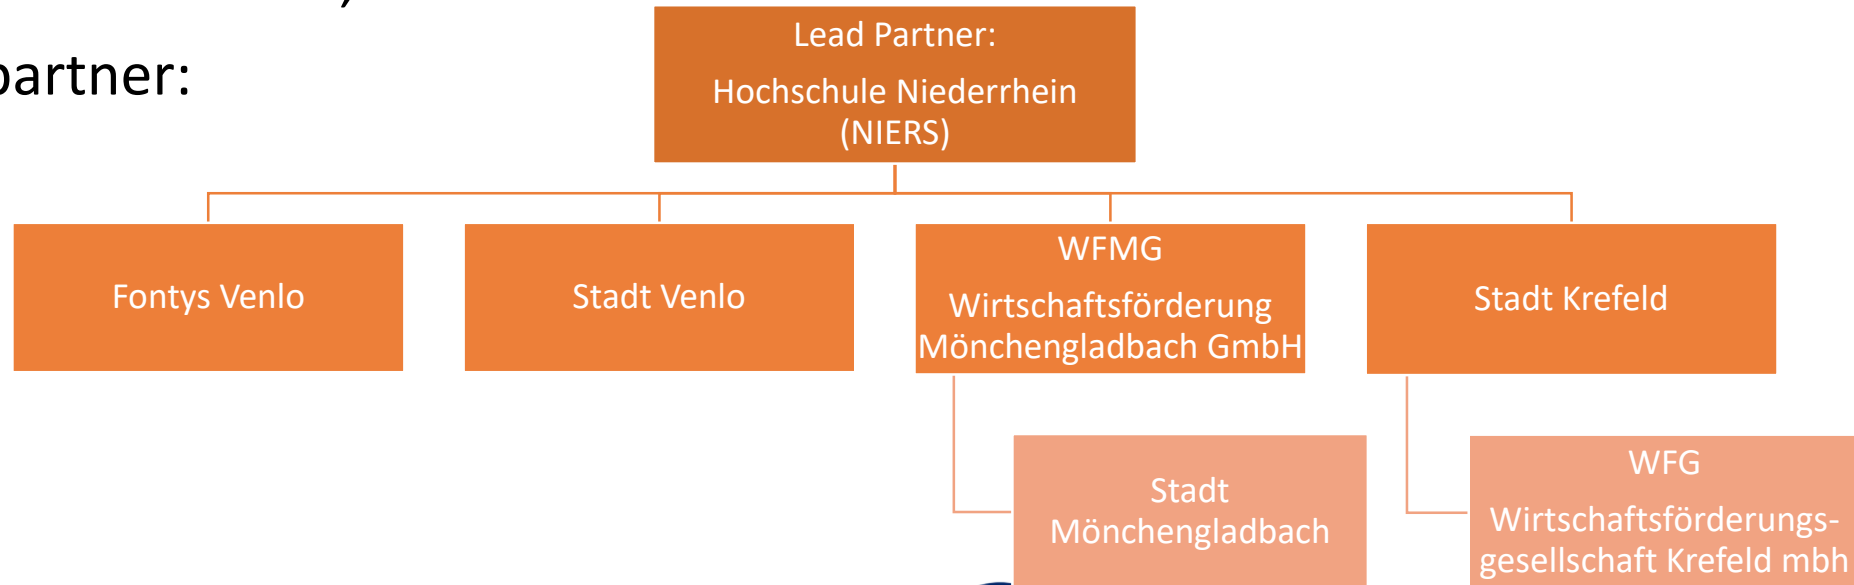

Eckdaten

- Projekt „euregio campus – Limburg/Niederrhein“
- Auftraggeber: euregio rhein-maas-nord (INTERREG V A)
- Projektlaufzeit bis Ende 2021
- Projektvolumen ca. 1,8 Mio. Euro
- Projektpartner: